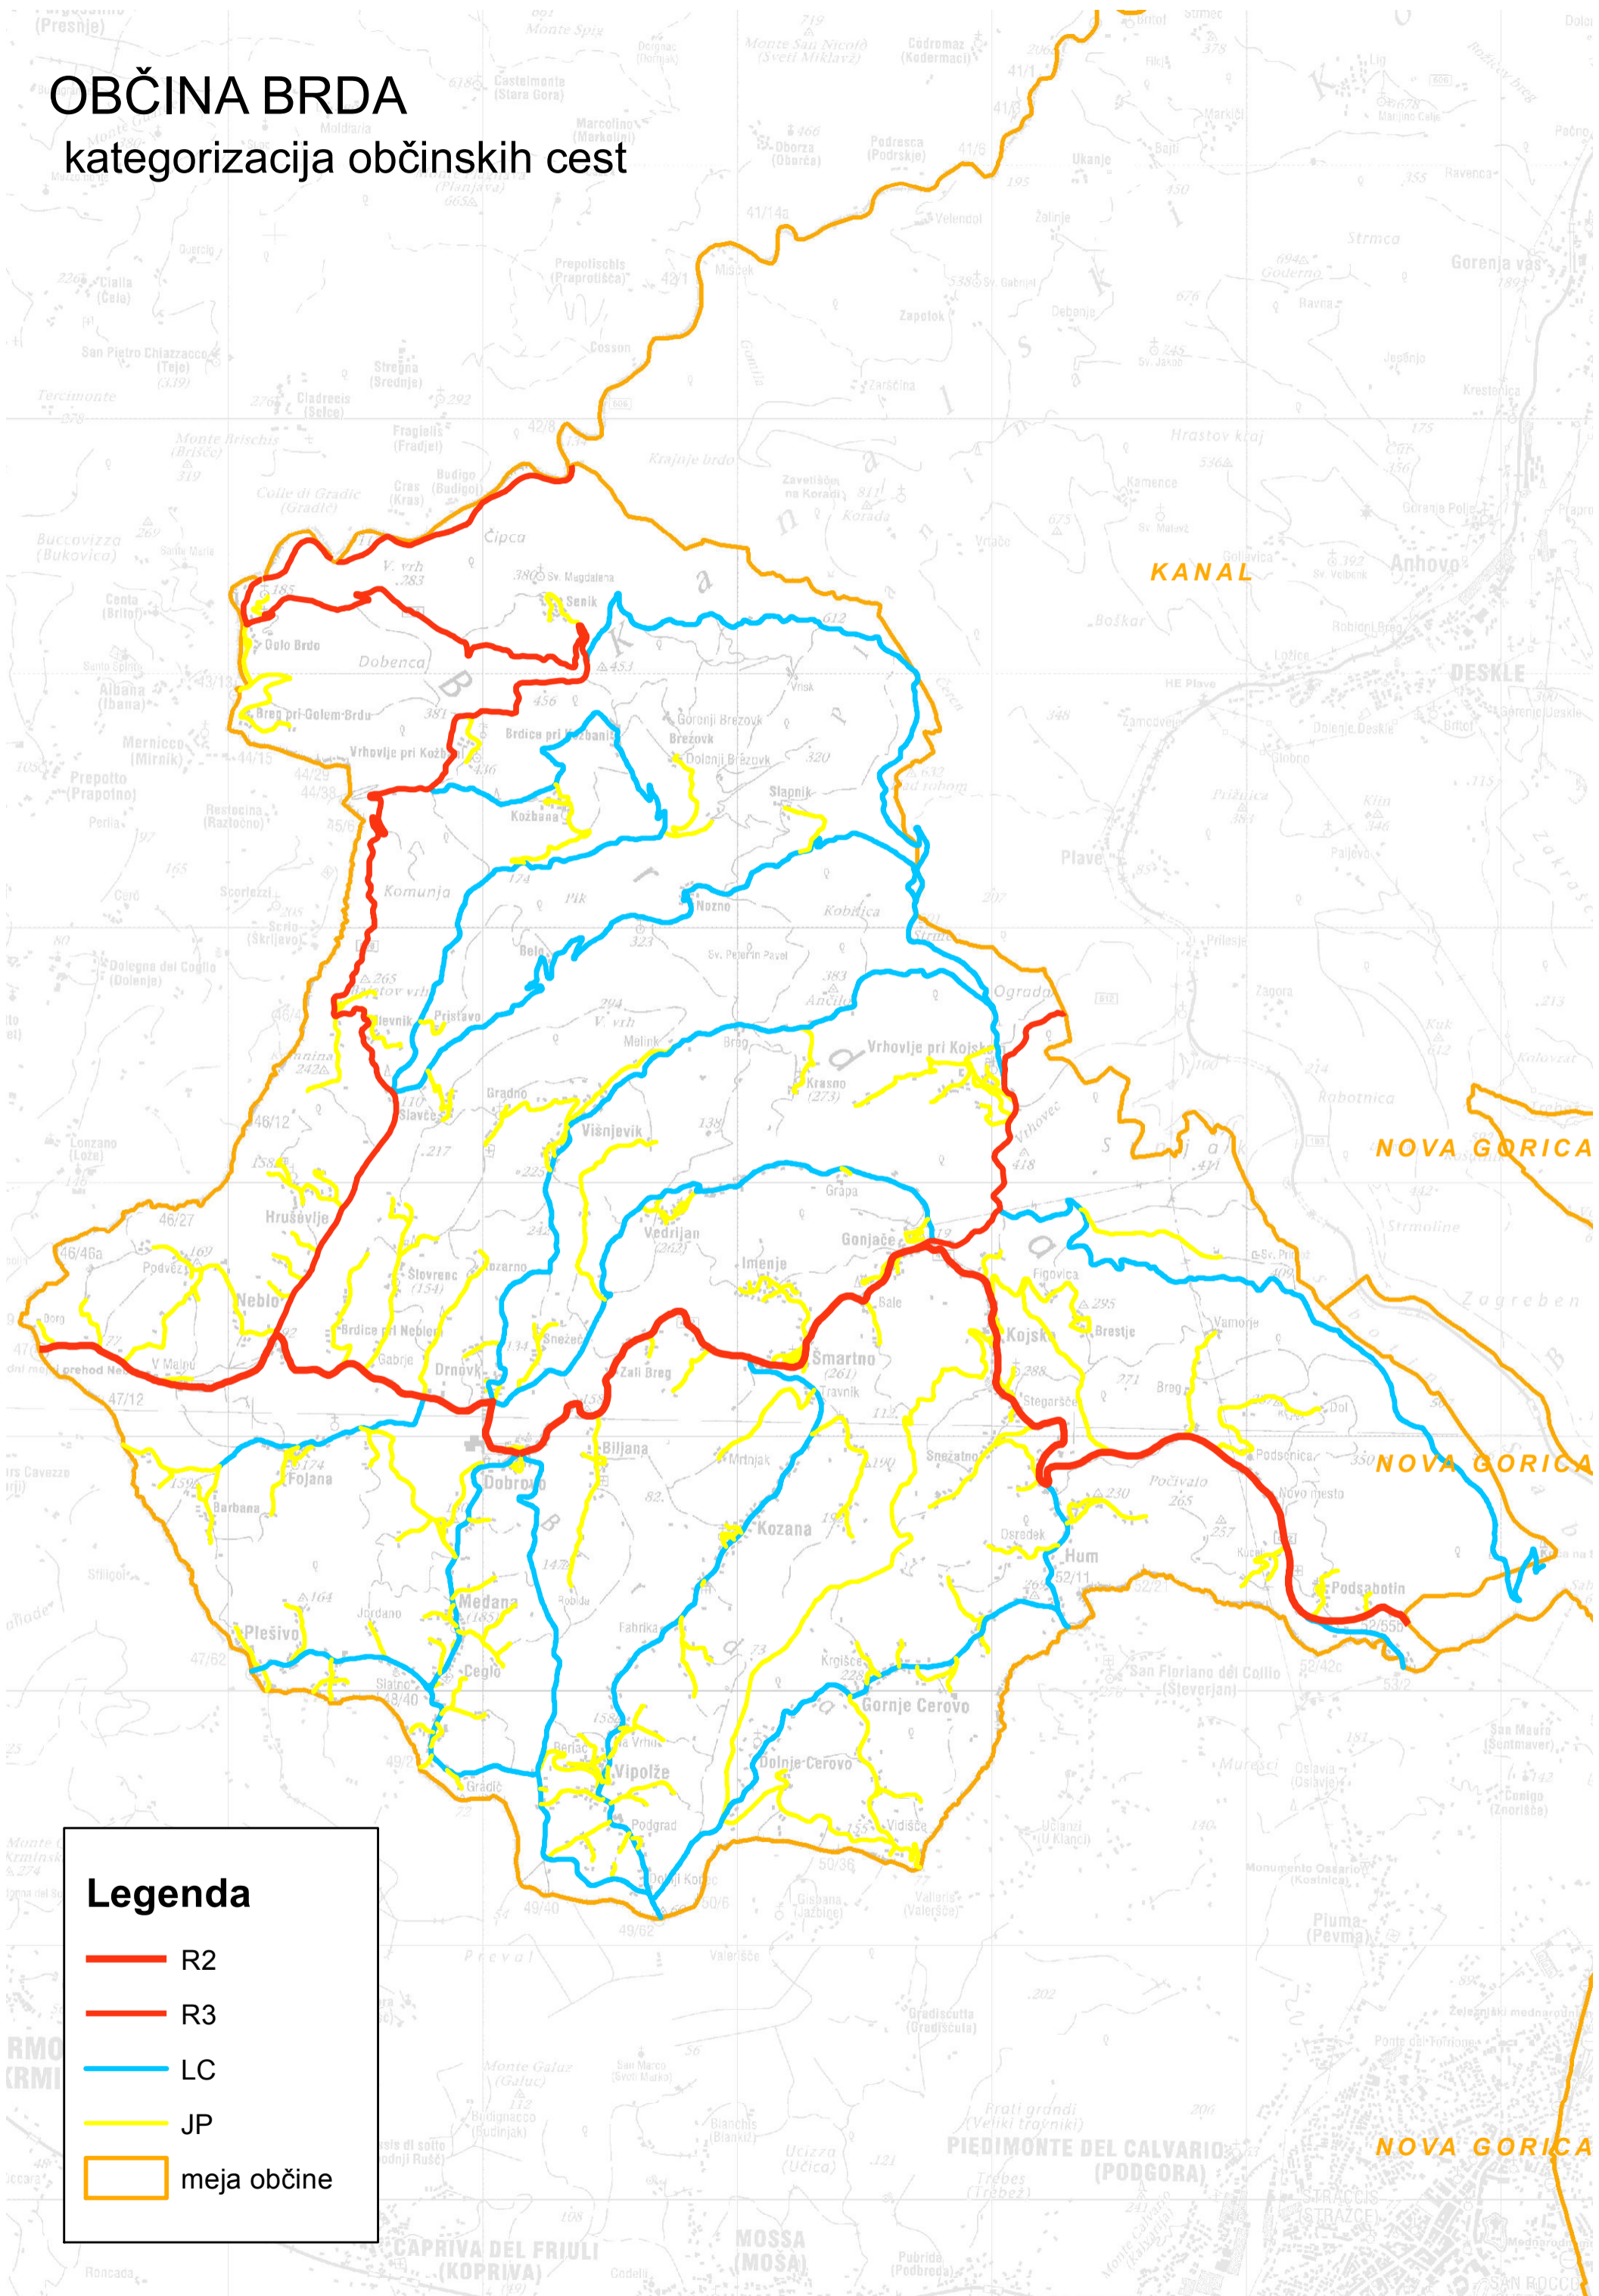

OBČINA BRDA

kategorizacija občinskih cest

Legenda

- R2
- R3
- LC
- JP
- meja občine